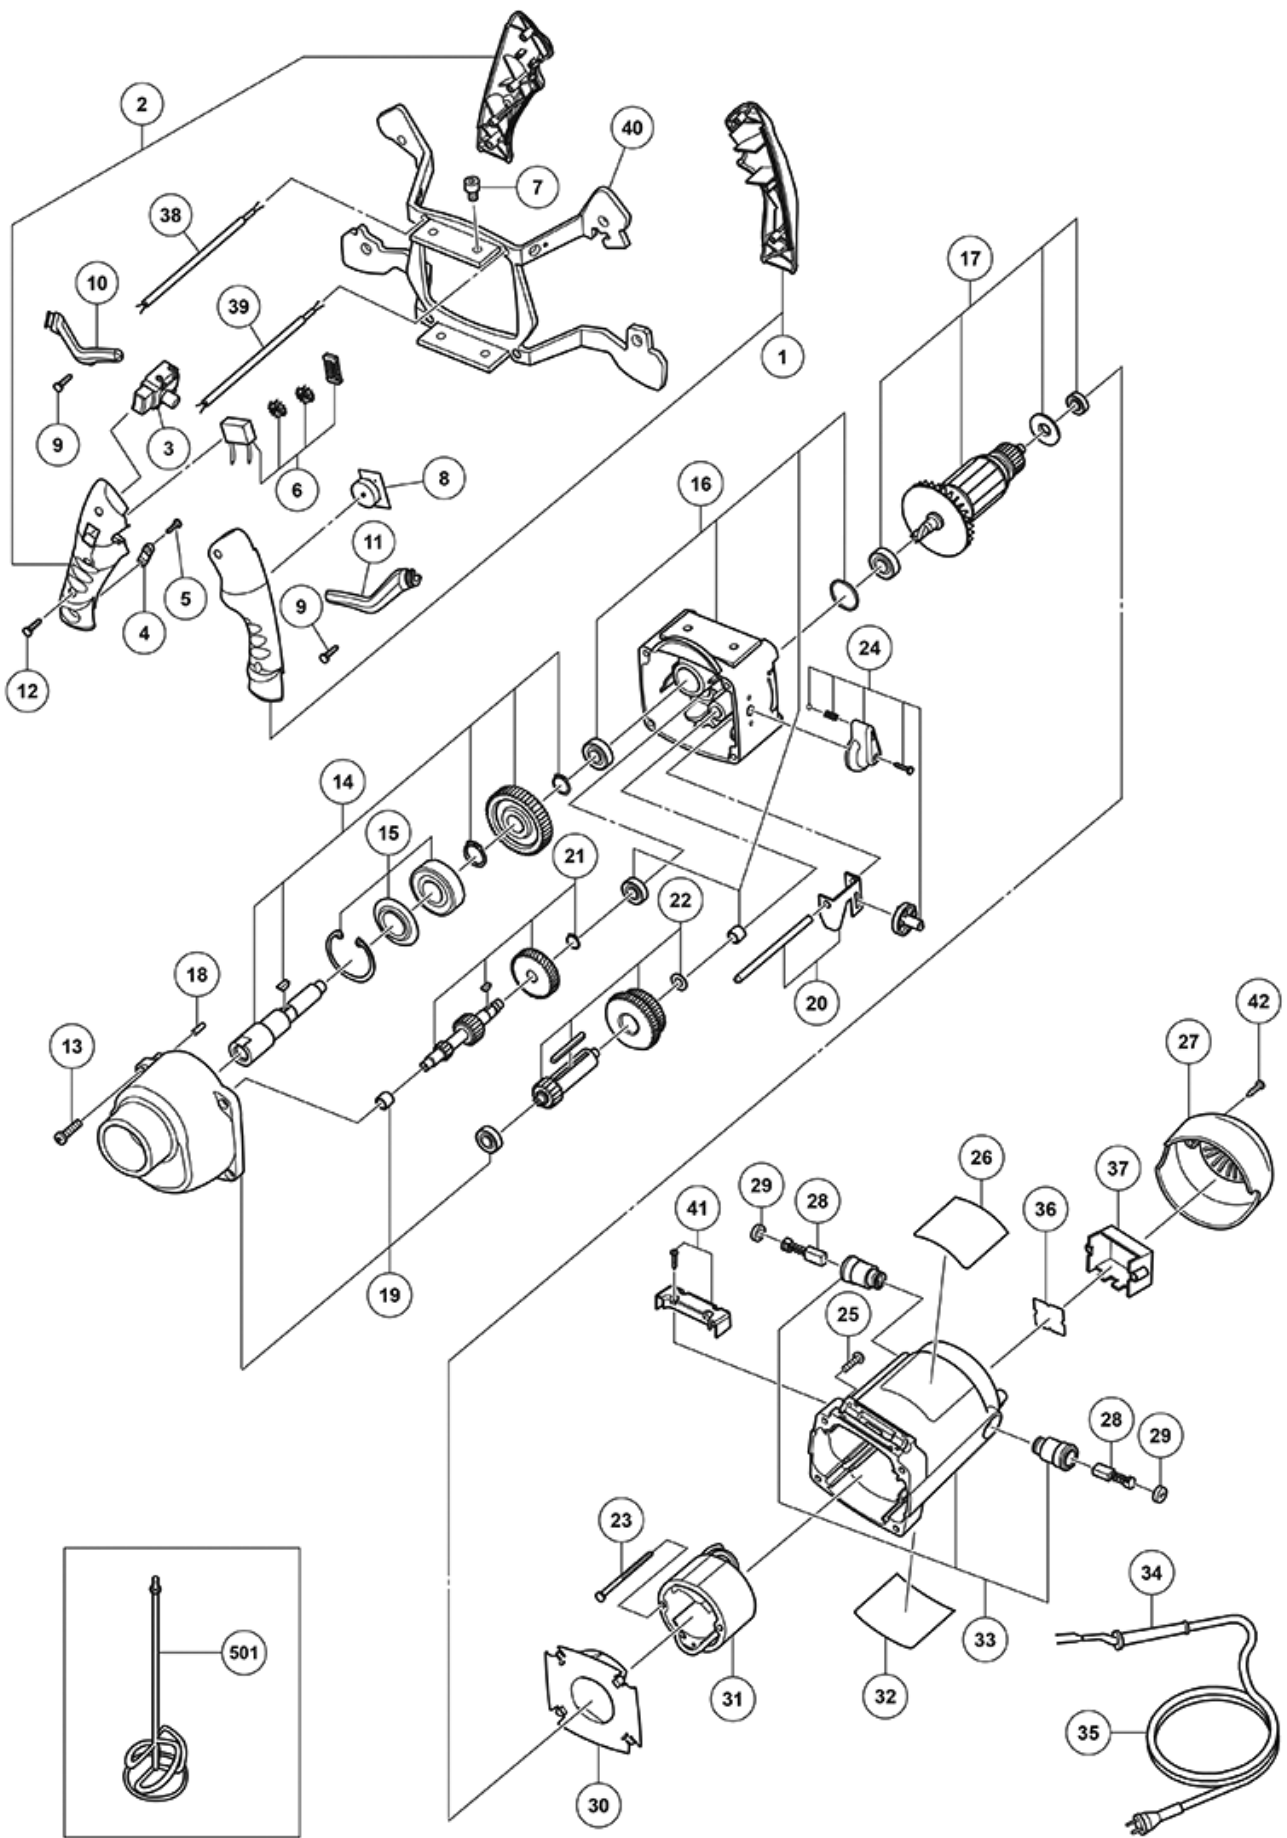

nÂ°	Artikel	Aantal gebruikt
1	375046 HANDLE ASS'Y (L) NEW	1
2	375047 HANDLE ASS'Y (R) NEW	1
3	375063 SWITCH NEW	1
4	333609 CLAMP	1
5	375060 SCREW ST4.2X12 (2 PCS.) NEW	2
6	375058 INDUCTANCE UNIT NEW	1
7	375056 SCREW M8X14 (4 PCS.) NEW	4
8	375062 CIRCUITRY BOARD NEW	1
9	375059 SCREW ST3X14 (2 PCS.) NEW	2
10	375049 WIRING GROOVE (R) NEW	1
11	375048 WIRING GROOVE (L) NEW	1
12	375053 SCREW ST3.9X16 (6 PCS.) NEW	6
13	333615 SCREW M5X20 (4 PCS)	4
14	333617 SPINDLE GEAR ASS'Y	1
15	333618 BEARING WITH COVER	1
16	333619 GEAR BOX ASS'Y	1
17	333596 ARMATURE UM12VST	1
18	333620 PIN	2
19	375681 BEARING COVER ASS'Y NEW	1
20	333623 PIVOT ASS'Y	1
21	333621 SECOND PINION ASS'Y	1
22	333622 THIRD PINION ASS'Y	1
23	333627 SCREW ST 4.2X70 (2 PCS)	2
24	375052 LEVER ASS'Y NEW	1
25	333630 SCREW M5X25 (4 PCS)	4
27	375798 REAR COVER NEW	1
28	333631 CARBON BRUSH (2 PCS)	2
29	333600 BRUSH CAP (2 PCS) UM12VST	2
30	375054 AIR GUIDE SHIM NEW	1
31	333598 STATOR UM12VST	1
33	333599 MOTOR BOX ASS'Y UM12VST	1
34	333636 SLEEVE	1
35	333637 CORD (NEW 714500)	1
36	375051 CONTROLLER NEW	1
37	375683 PROTECTIVE GUARD NEW	1
38	375682 CABLE 0.75 (5 PCS.) NEW	5
39	375050 CABLE 3X0.5X0.23 NEW	1
40	375057 HOB NEW	1

nÂ°	Artikel	Aantal gebruikt
41	375055 CABLE COVER ASS'Y NEW	1
42	375061 SCREW ST3.5X16 (2 PCS.) NEW	2

MODEL
UM12VST2

Rev.1