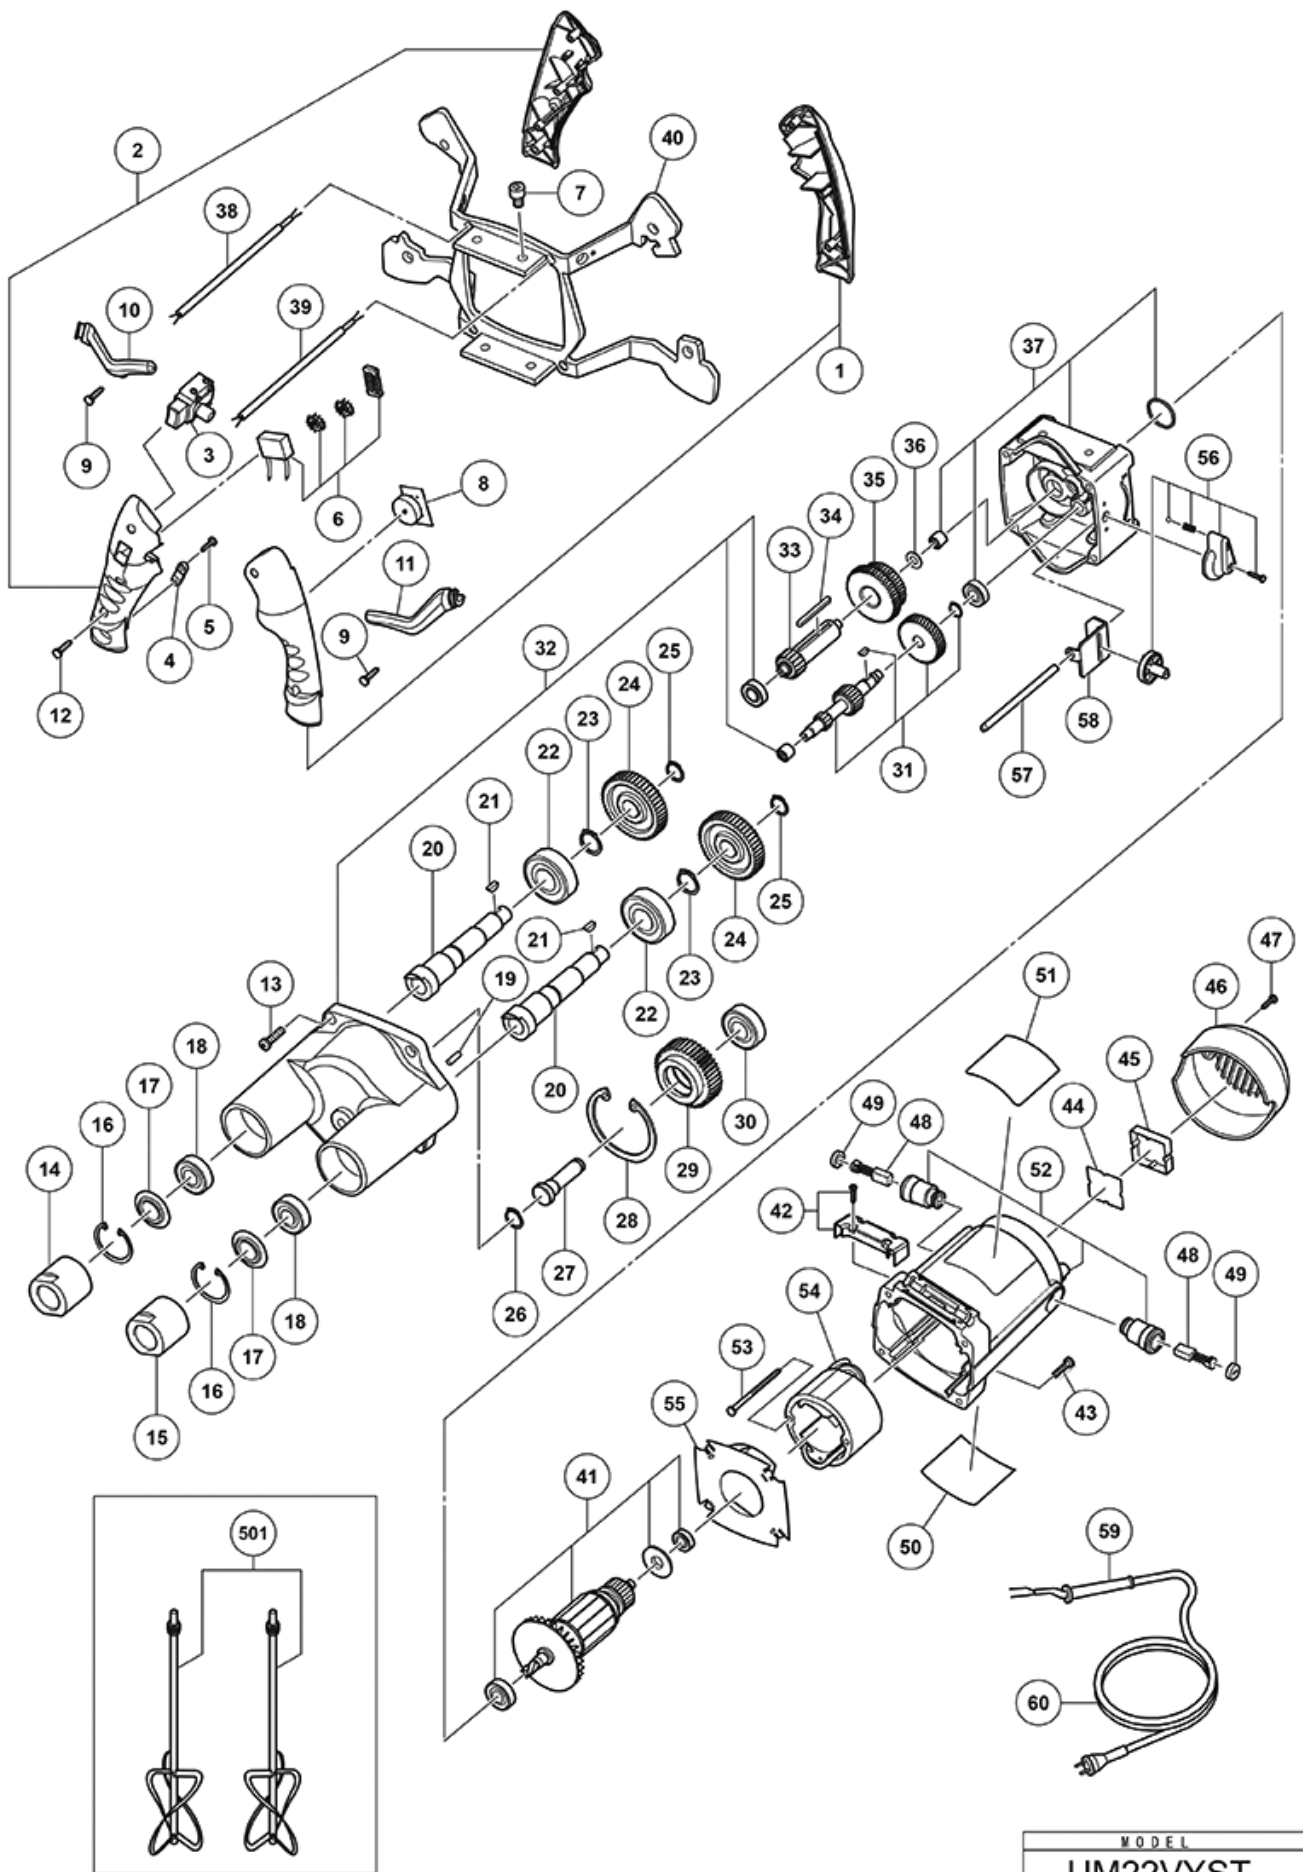

nÂ°	Artikel	Aantal gebruikt
*60	333637 CORD (NEW 714500)	1
1	375046 HANDLE ASS'Y (L) NEW	1
2	375047 HANDLE ASS'Y (R) NEW	1
3	375067 SWITCH NEW	1
4	333609 CLAMP	1
5	375060 SCREW ST4.2X12 (2 PCS.) NEW	2
6	375058 INDUCTANCE UNIT NEW	1
7	375056 SCREW M8X14 (4 PCS.) NEW	4
8	375068 CIRCUITRY BOARD NEW	1
9	375059 SCREW ST3X14 (2 PCS.) NEW	2
10	375049 WIRING GROOVE (R) NEW	1
11	375048 WIRING GROOVE (L) NEW	1
12	375053 SCREW ST3.9X16 (6 PCS.) NEW	6
13	333615 SCREW M5X20 (4 PCS)	4
14	375083 SLEEVE (R) NEW	1
15	375084 SLEEVE (L) NEW	1
16	375091 SHAFT RING D40 NEW	2
17	375092 DUST COVER NEW	2
18	375094 BEARING 6203RS NEW	2
19	333620 PIN	2
20	375086 SPINDLE NEW	2
21	375087 KEY NEW	2
22	375093 BEARING 6002Z NEW	2
23	375088 SHAFT RING D17 NEW	2
24	375089 SPINDLE GEAR NEW	2
25	375090 SHAFT RING D12 NEW	2
26	375075 SHAFT RING D9 NEW	1
27	375077 SHAFT NEW	1
28	375078 SHAFT RING D26 NEW	1
29	375079 GEAR NEW	1
30	375080 BEARING 6000Z NEW	1
31	375102 SECOND PINION ASS'Y NEW	1
32	375085 BEARING COVER ASS'Y NEW	1
33	375095 PINION NEW	1
34	375096 PARALLEL KEY NEW	1
35	375097 DOUBLE GEAR NEW	1
36	375098 WASHER M16 NEW	1
37	375076 GEAR BOX ASS'Y NEW	1

nÂ°	Artikel	Aantal gebruikt
38	375682 CABLE 0.75 (5 PCS.) NEW	5
39	375050 CABLE 3X0.5X0.23 NEW	1
40	375057 HOB NEW	1
41	375081 ARMATURE ASS'Y NEW	1
42	375055 CABLE COVER ASS'Y NEW	1
43	333630 SCREW M5X25 (4 PCS)	4
44	375069 CONTROLLER NEW	1
45	333634 PROTECTIVE GUARD UM16VST	1
46	333635 REAR COVER UM16VST	1
47	375061 SCREW ST3.5X16 (2 PCS.) NEW	2
48	375072 CARBON BRUSH (2 PCS.) NEW	2
49	333632 BRUSH CAP (2 PCS) UM16VST	2
52	375071 MOTOR BOX ASS'Y NEW	1
53	375070 SCREW ST5X65 (2 PCS.) NEW	2
54	375101 STATOR UM22VYST NEW	1
55	375054 AIR GUIDE SHIM NEW	1
56	375082 LEVER ASS'Y NEW	1
57	375099 PIVOT D6X90 NEW	1
58	375100 COULISSE NEW	1
59	333636 SLEEVE	1
501	375615 STIRRER SET (R/L)	1

Rev.1

MODEL  
UM22VYST