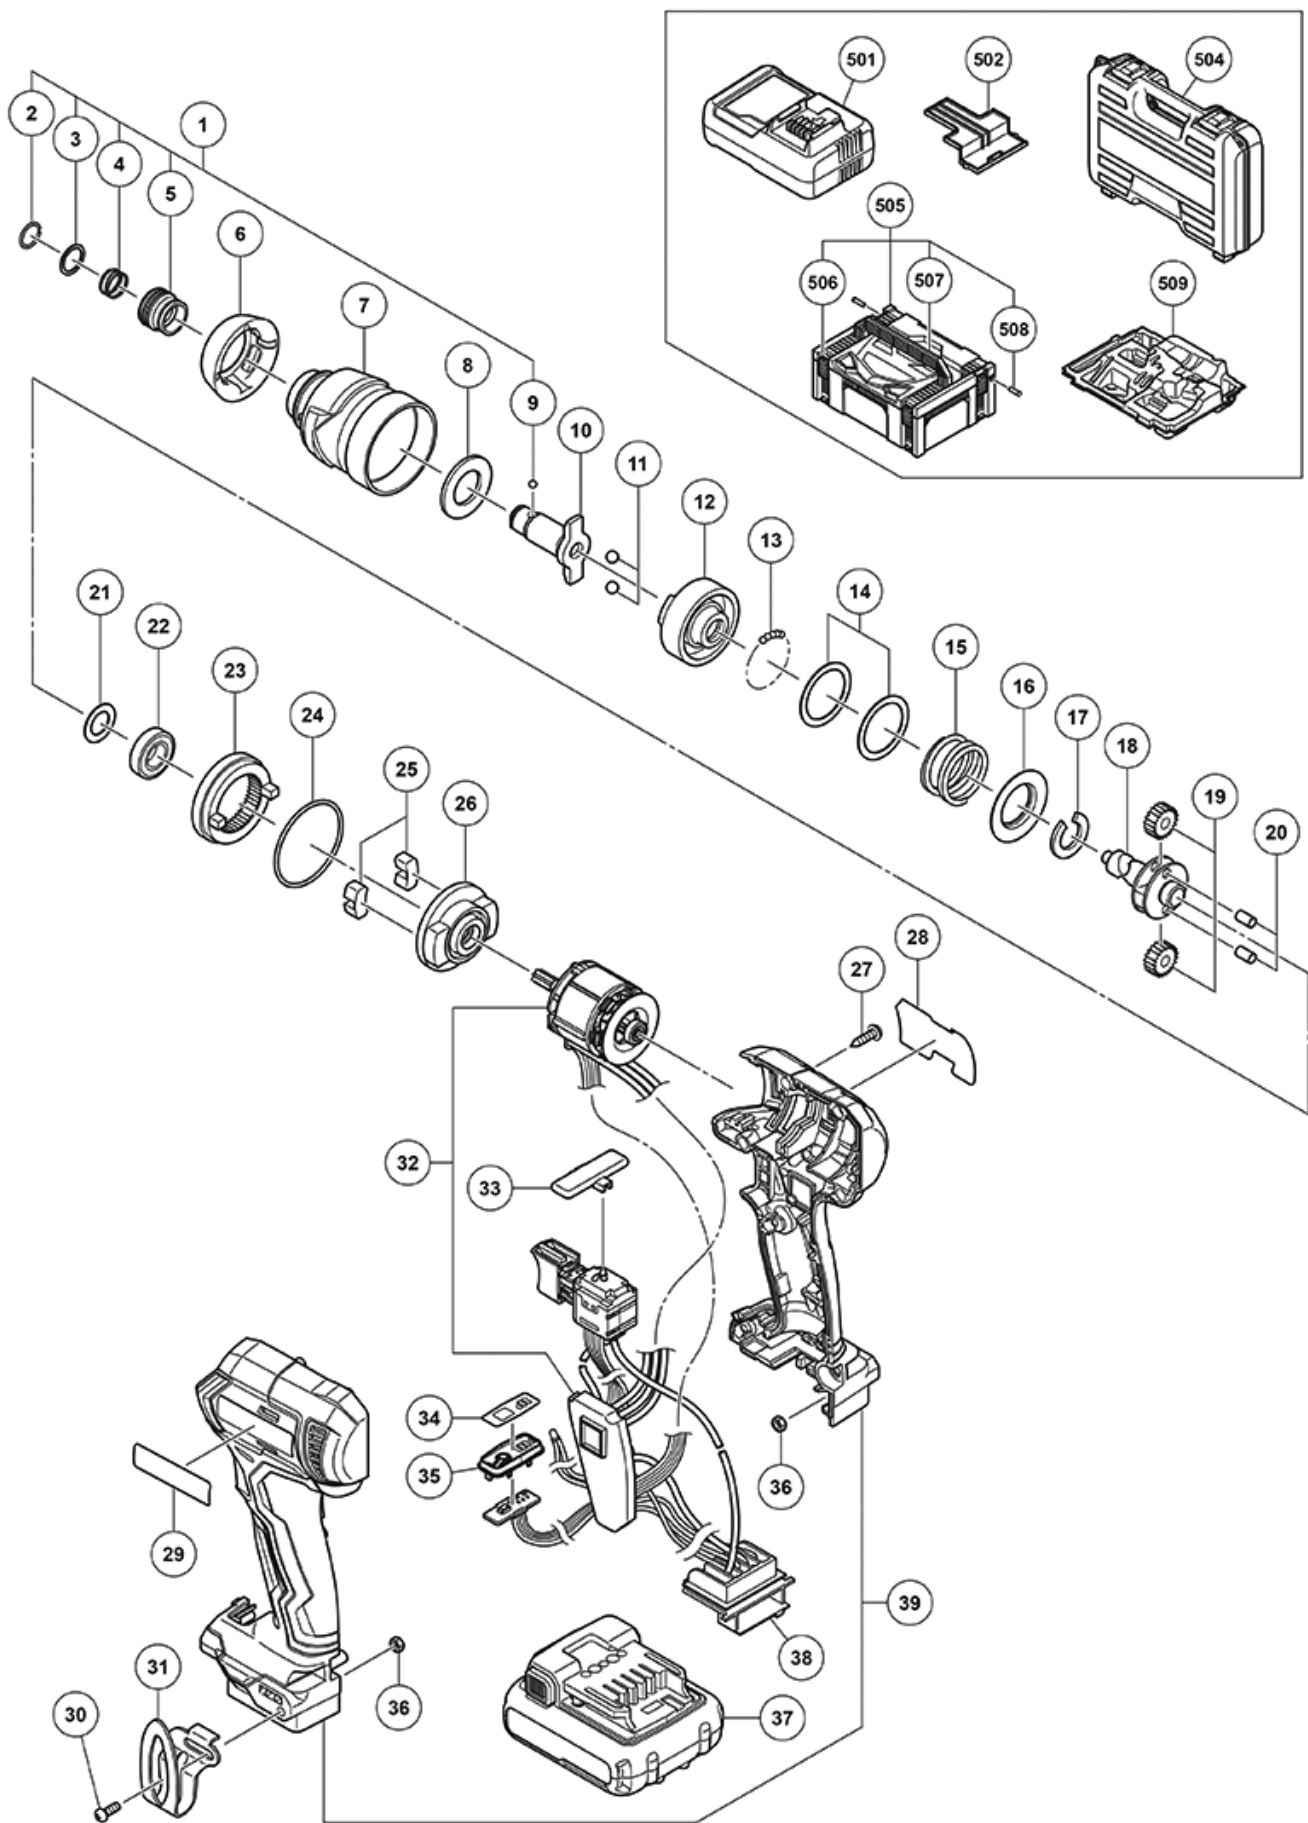

nÂ°	Artikel	Aantal gebruikt
*10	374395 ANVIL (A) NEW	1
*10	374396 ANVIL (B) NEW	1
1	375143 GUIDE SLEEVE ASS'Y NEW	1
2	330619 RETAINING RING	1
3	330856 WASHER (D)	1
4	331284 GUIDE SPRING (D)	1
5	322717 GUIDE SLEEVE (D)	1
6	337360 FRONT CAP NEW	1
7	375003 HAMMER CASE NEW	1
8	336639 WASHER (F) NEW	1
9	319535 STEEL BALL D3.5 (10 PCS)	2
11	959154 STEEL BALL D5.556 (10 PCS) (OLD 939277Z)	2
12	375004 HAMMER NEW	1
13	959148 STEEL BALL D3.175 (10 PCS)	28
14	315978 WASHER (J)	2
15	374397 HAMMER SPRING NEW	1
16	316172 WASHER (S)	1
17	322740 STOPPER (A)	1
18	329541 SPINDLE	1
19	375144 IDLE GEAR SET NEW	2
20	324234 NEEDLE ROLLER (A)	2
21	319911 WASHER (E)	1
22	6901VV BALL BEARING 6901VVCMP2L	1
23	331858 RING GEAR (A) NEW	1
24	334412 O-RING	1
25	329517 DAMPER (A) NEW	2
26	374393 INNER COVER NEW	1
27	313687 TAPPING SCREW (W/FLANGE) D3X16 (BLACK)	8
30	337357 TRUSS HD. SCREW M4 (BLACK) NEW	1
31	372229 HOOK NEW	1
32	374391 MOTOR SET NEW	1
33	374399 PUSHING BUTTON NEW	1
34	375145 PANEL SHEET (A) NEW	1
35	374394 TACT SWITCH BOX NEW	1
36	327002 LOCK NUT M4 (BLACK)	2
37	374404 BATTERY BSL 1240M (EUROPE)	2
38	374398 BATTERY TERMINAL NEW	1
39	374389 HOUSING SET (A+B) NEW	1

nÂ°	Artikel	Aantal gebruikt
501	CHARGER (MODEL UC 12SL)	1
502	374778 BATTERY COVER NEW	1
504	336642 CASE	1
505	336471 CASE ASS'Y (STACKABLE)	1
506	336472 LATCH	4
507	336473 HANDLE	1
508	336474 HINGE	2
509	374779 INNER TRAY HSC NEW	1
601	306927 SILICON RUBBER	1
602	996184 BIT PIECE	1

Rev.1

MODEL
WH12DD