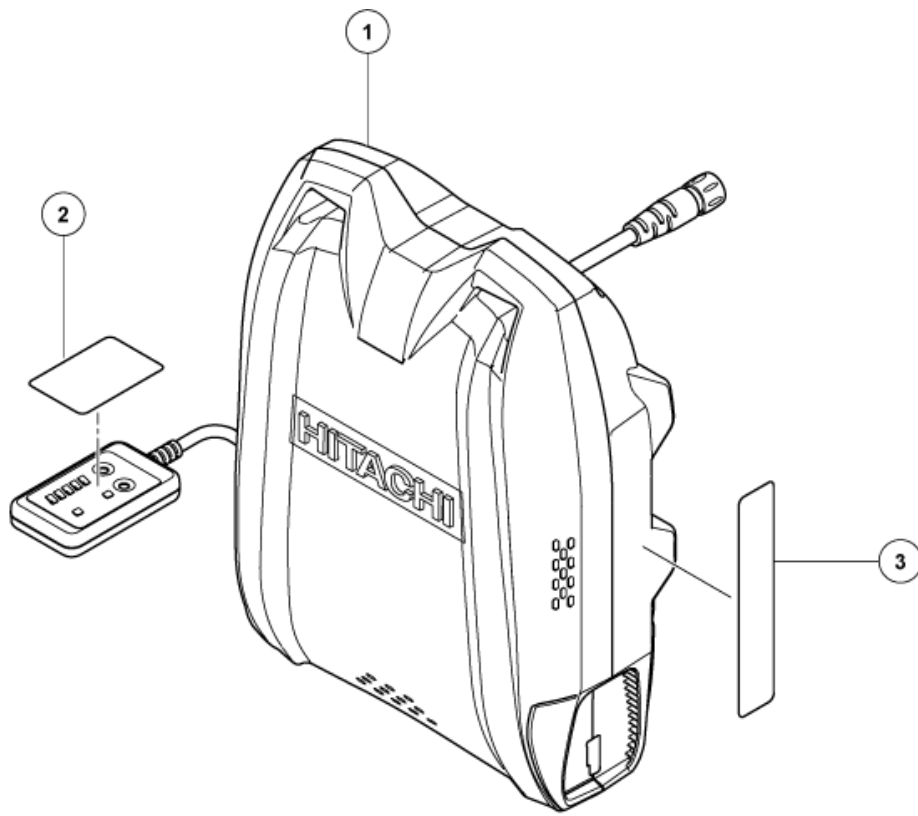

nÂ°	Artikel	Aantal gebruikt
	STANDARD ACCESSORIES	0
1	335719 LARGE-CAPACITY BATTERY (FOR BL36200) EUR	1
1	335718 LARGE-CAPACITY BATTERY (FOR BL36200) USA	1
2	CAUTION LABEL	1
3	NAME PLATE	1
501	335716 SCREW SET M5	1
502	335715 BATTERY ADAPTER	1
503	335123 CARRY BAND	1
504	CHARGER (MODEL UC 36YRSL)	1

Rev.1

形 名
BL36200