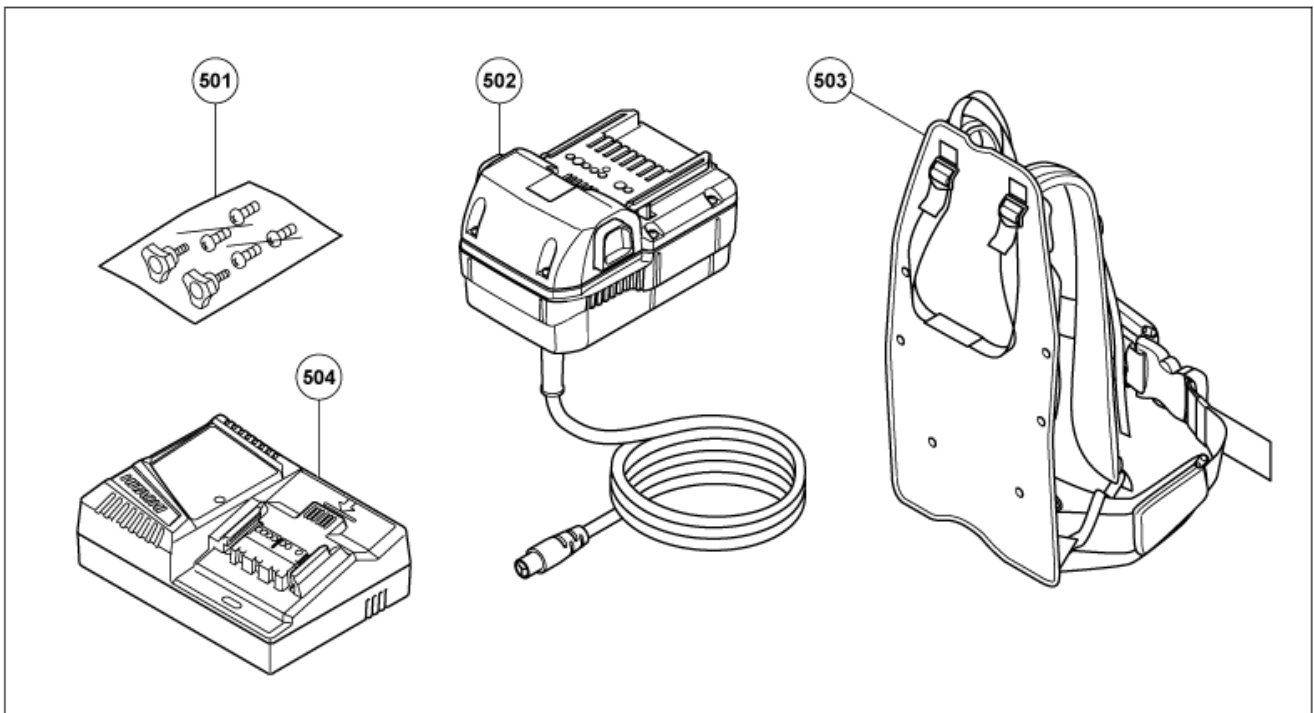

nÂ°	Artikel	Aantal gebruikt
	STANDARD ACCESSORIES	0
1	335719 LARGE-CAPACITY BATTERY (FOR BL36200) EUR	1
1	335718 LARGE-CAPACITY BATTERY (FOR BL36200) USA	1
2	CAUTION LABEL	1
3	NAME PLATE	1
501	335716 SCREW SET M5	1
502	335715 BATTERY ADAPTER	1
503	335123 CARRY BAND	1
504	CHARGER (MODEL UC 36YRSL)	1

Rev.1

形 名
BL36200