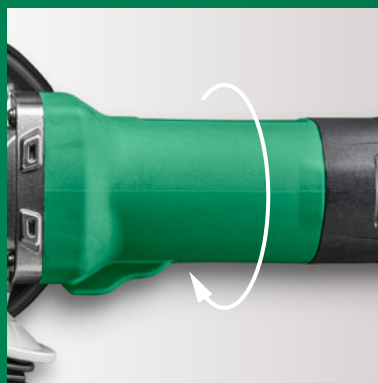

### Andere uitvoering

G13SW2YFZ: In kartonnen doos

Smalle greep  
diameter van  
slechts 207 mm.

<sup>1</sup> Standaard toebehoren verschillen per land of gebied.

<sup>2</sup> Gewicht volgens EPTA-Procedure 01/2014.

## Smalle greep diameter.

Smalle greep diameter van 207 mm zorgt voor een perfecte en comfortabele bediening.